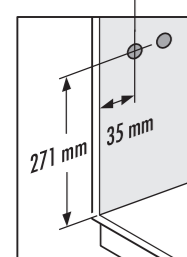

Bohrschablone nicht maßstabsgetreu! Drilling template not to scale!

Cargo-Soft

Montageanleitung - Bitte aufbewahren Seite 1
 Installation instructions - please keep safe Page 1
 Conserver les instructions de montage s.v.p. Page 1
 Montagehandleiding goed bewaren Pagina 1
 Si prega di conservare le istruzioni di montaggio Pagina 1
 Por favor conserve las instrucciones para el montaje Página 1

Montage/Installation-Video

3610-34	3610-40	3610-49	3610-54	3610-64
A 4 x 15 T20 8x	B 4 x 15 T20 6x	C 4,5 x 13 T20 10x	D M6 T20 4x	

1

2

3

4

5

2