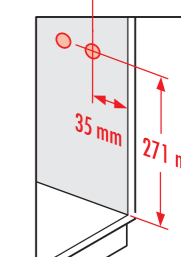

Bohrschablone nicht maßstabsgetreu! Drilling template not to scale!

Cargo-Soft

Montageanleitung - Bitte aufbewahren Seite 1
 Installation instructions - please keep safe Page 1
 Conserver les instructions de montage s.v.p. Page 1
 Montagehandleiding goed bewaren Pagina 1
 Si prega di conservare le istruzioni di montaggio Pagina 1
 Por favor conserve las instrucciones para el montaje Página 1

Montage/Installation-Video

3610-34	3610-40	3610-49	3610-54	3610-64
A 4 x 15 T20 8x	B 4 x 15 T20 6x	C 4,5 x 13 T20 10x	D M6 T20 4x	

1

2

3

4

5

2